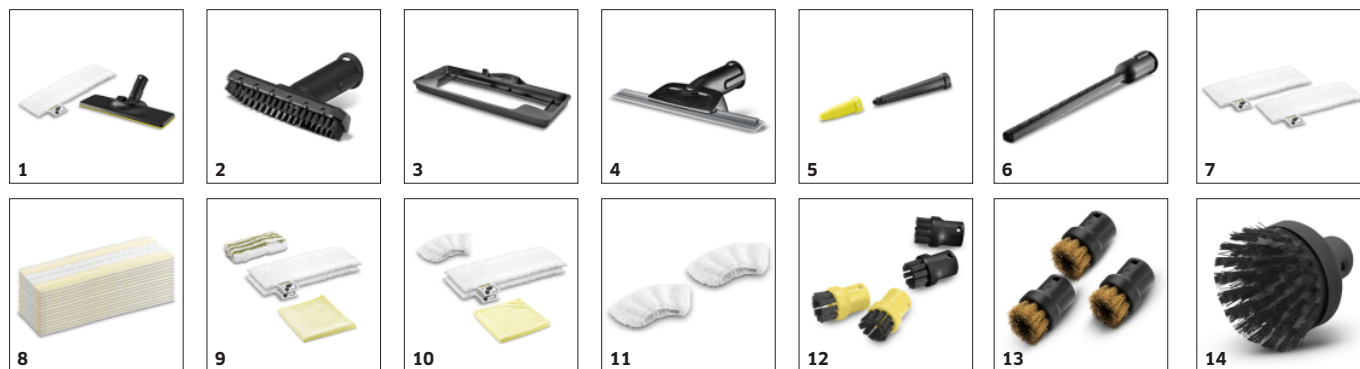

TILLBEHÖR TILL SC 5 EASYFIX 1.512-530.0

	Beställningsnummer	Beskrivning	
ÅNGTVÄTTAR / STEAMVAC / ÅNGSTRYKJÄRN			
Munstycken			
Golvmunstyckessats EasyFix	1 2.863-267.0	Med ett praktiskt system med kardborreband och kompatibel mikrofiberduk för golv: Golvmunstyckessatsen EasyFix för ångtvättar gör det möjligt att byta duk utan att komma i kontakt med smuts.	■
Handmunstycke	2 2.884-280.0	Handmunstycke för rengöring av duschkabiner, kakel och mycket mer. Används med eller utan frottéöverdrag.	■
Mattglidare	3 2.863-269.0	Den garanterar även fräscha mattfibrer: Glidsats som enkelt kopplas till golvmunstycket EasyFix. Perfekt för ångtvätt av mattor.	□
Fönstermunstycke SC-ångtvättar	4 2.863-025.0	Fönstermunstycke för enkel och grundlig rengöring av glasytor och speglar.	□
Powermunstyckessats	5 2.863-263.0	Powermunstyckessatsen innehåller ett powermunstycke inkl. förlängning. Perfekt för enkel, miljövänlig rengöring av ställen som är svåra att komma åt - till exempel i hörn och smala springor.	□
Textilvårdsmunstycke	6 2.863-233.0	Textilvårdsmunstycke som fräschar upp och tar bort veck från kläder och tyger. Tar effektivt bort odörer. Med integrerad luddborttagare.	□
Rengöringsdukar			
Mikrofiberduk EasyFix för golv (set om två)	7 2.863-259.0	Duken kan bytas utan att man behöver komma i kontakt med smuts: den högkvalitativa golvduken av mikrofiber Easyfix. Tack vare systemet med kardborreband kan de snabbt och lätt fästas vid eller tas bort från golvmunstycket EasyFix för ångtvätt.	□
Engångstrasor till EasyFix-golvmunstycke	8 2.863-299.0	Sats med 15 engångstrasor till EasyFix-golvmunstycket för snabb och hygienisk rengöring av hårda ytor. De gula kardborrebanden gör det lätt att fästa trasan.	□
Mikrofiberduk set för badrum EasyFix	9 2.863-266.0	Den högkvalitativa satsen med mikrofiberduk för ångrengöring i badrum innehåller två högkvalitativa golvdukar av mikrofiber, ett grovt mikrofiberöverdrag till handmunstycket och en mikrofiberputsduk.	□
Mikrofiberduk set för kök EasyFix	10 2.863-265.0	Satsen med mikrofiberduk för ångrengöring i kök innehåller två högkvalitativa golvdukar av mikrofiber, ett mikrofiberöverdrag till handmunstycket och en mikrofiberduk för rostfritt stål.	□
Mikrofiberöverdrag till handmunstycke	11 2.863-270.0	Sats med två överdrag till handmunstycket. Överdragen är tillverkade i högkvalitativ mikrofiber för bästa resultat när det kommer till att lossa och samla upp smuts.	□
Borstsatser			
Rundborstsats	12 2.863-264.0	Praktisk rundborstsats med två svarta och två gula borstar - perfekt att använda för olika områden.	□
Rundborstsats med mässingborst	13 2.863-061.0	Rundborstset, mässing: för borttagning av hårt sittande smuts, t ex matrester på grillgaller. Används ej på känsliga ytor, trä och plastytor. 3 delar.	□
Stor rundborste	14 2.863-022.0	Använd den stora rundborsten för snabbare rengöring av stora ytor.	□

■ Ingår i standardutrustningen □ Passande tillbehör ○ Rengöringsmedel.