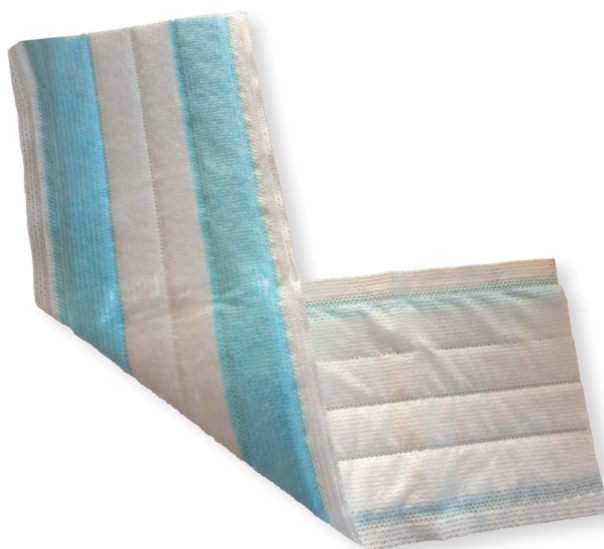

Diversey™

TASKI® SUM mopp Plus

Engångsmopp i mikrofiber

Produktbeskrivning

TASKI SUM mopp Plus engångsmikrofibermoppar är för kunder som efterfrågar hygienisk rengöring som bara mikrofiber kan erbjuda, men tycker att det är svårt att organisera den nödvändiga logistiken kring tvättprocessen.

Dessa moppar erbjuder bekvämligheten av ett engångsbruk, i kombination med utmärkt rengöringseffekt. Den täta cellulosa kärnan kan hålla och fördela mer vätska än en typisk engångsmopp och täcker över 24m².

TASKI SUM moppar Plus kan användas torr eller fuktig och kan förfuktas manuellt på plats.

För bästa resultat använd i kombination med TASKI Ultra Plus skaft och stativ samt tillbehör ur TASKI städvagn sortiment.

Produktegenskaper

- Premium engångsmopp i mikrofiber
- Högkvalitativt mikrofiber material
- Enastående damm- och smutsupptagning
- Effektiv bakterieborttagning
- Används torr eller fuktig

Produktfördelar

- Överlägsen rengöringsförmåga
- Bekvämlighet av engångsmaterial
- Prestanda jämförbar med tvättbara textilier
- Hög effektivitet och avverkningsgrad

Användarinstruktioner

Mopparna levereras torra och kan fuktas på plats.

- Fäst den blåa sidan mot stativet
- Ta bort moppen från stativet efter användning och kasta moppen i sopkälla för brännbart

TASKI®